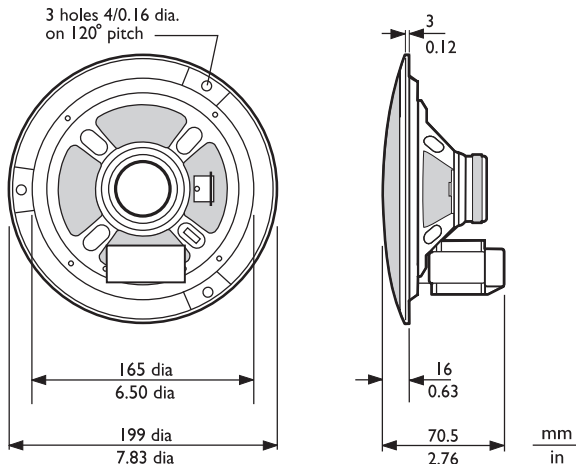

Not

* Yalnızca LBC 3080/01 Yangın Koruma Kapağı ile birlikte

Bölge	Sertifikasyon
Avrupa	CE
	CE DOP
	CPD
Polonya	CNBOP
	CNBOP

Kurulum/Konfigürasyon Açıklamaları

Kurulum

Düzenek, tavan boşluğundaki bir deliğe hızlı bir şekilde kurulum ve üç adet beyaz renkli vida (dahildir) ile sabitlenir. 165 mm (6,5 inç) çaplı bir deliğin işaretlenmesi için yuvarlak bir şablon hoparlörle birlikte verilir.

Terminal Bloğu

Ünitede, devre geçişli bağlantıya uygun vida bağlantıları içeren, üç yönlü bir terminal bloğu bulunur. Nominal tam güçlü, yarım güçlü, çeyrek güçlü veya sekizde bir güçlü ışıma (3 dB adımlarla) seçimine olanak tanımak amacıyla uyumlama trafosunda dört adet ana kademe sağlanmıştır.

Yangın koruma kapağı

Yangın sırasında, hoparlörlerin monte edildiği tavan boşluğu, alevlerin binanın etrafına yayılmasına neden olabilir. Yangının hoparlör üzerinden tavan boşluğuna girmesini engellemek için, tavan hoparlörü, koruyucu bir çelik yangın koruma kapağı ile (LBC 3080/01) donatılabilir. Bu isteğe bağlı yangın koruma kapağı, dört adet kendinden geçmeli vida ile hoparlör düzeneğine monte edilir ve standart olarak tedarik edilir. İki (2) lastik rondelalar (birlikte sağlanır) ve iki (2) kablo rakorları için olmak üzere dört adet itmeli delik mevcuttur. (PG13).