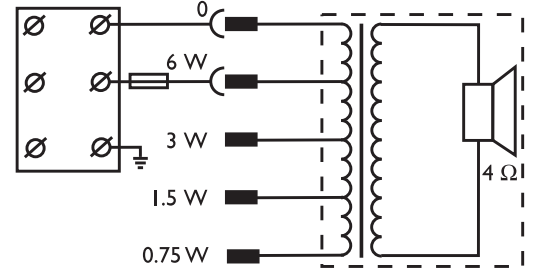

Mm (inç) cinsinden boyutlar