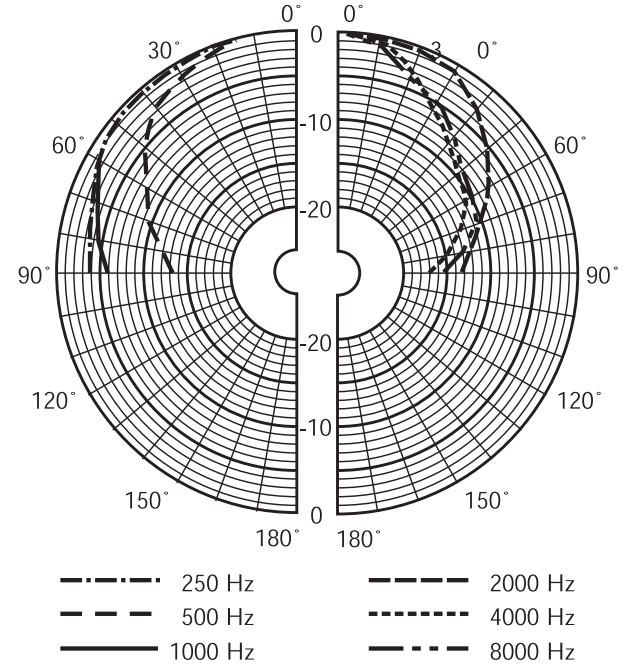

\* Yalnızca LBC 3080/01 Yangın Koruma Kapağı ile birlikte

Bölge	Sertifikasyon
Avrupa	CE
	CE DOP
	CPD
Polonya	CNBOP
	CNBOP

**Kurulum/Konfigürasyon Açıklamaları****Kurulum**

Düzenek, tavan boşluğundaki bir deliğe hızlı bir şekilde kurulum ve üç adet beyaz renkli vida (dahildir) ile sabitlenir. 165 mm (6,5 inç) çaplı bir deliğin işaretlenmesi için yuvarlak bir şablon hoparlörle birlikte verilir.

**Mm (inç) cinsinden boyutlar****Devre şeması****Frekans yanıtı****Kutup şeması (pembe gürültüyle ölçülmüştür)**

	125 Hz	250 Hz	500 Hz	1 kHz	2 kHz	4 kHz	8 kHz
SPL 1,1	94	91	86	89	94	94	86
SPL maks.	102	99	94	97	102	102	94