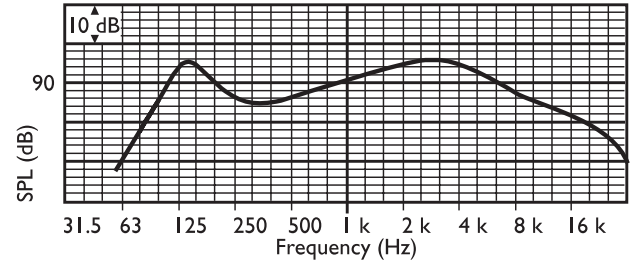

Devre şeması

Frekans yanıtı